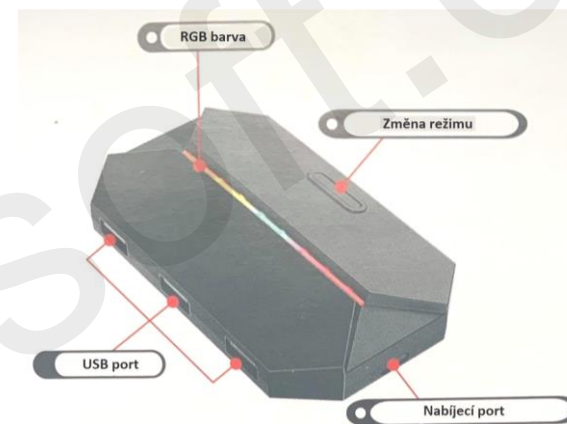

Instrukce

Nabijte hlavní jednotku.
Do hlavní jednotky zapojte klávesnici a myš.
Nastavte režim (podle mobilního telefonu).
V mobilním telefonu zapněte Bluetooth.
Android: název ZYL-G6
Apple: název ZYL-G6I

Režim

Zapněte hlavní jednotku. Stiskněte tlačítko pro
změnu režimu.
Android režim: modré problikávající světlo, po
spojení s telefonem: modré světlo pouze svítí.
Apple režim: zelené problikávající světlo, po
spojení s telefonem: zelené světlo pouze svítí.
Aktivační režim: bílé problikávající světlo, po
zapojení světlo pouze svítí.
Android line režim: červené problikávající
světlo, po spojení s telefonem: červené světlo
pouze svítí.
Hub režim: 3 různě barevná světla: připojení
k pc – zapojení myši nebo klávesnice k počítači,
režim mobilního telefonu k hraní her pomocí
cloudu (počítač).