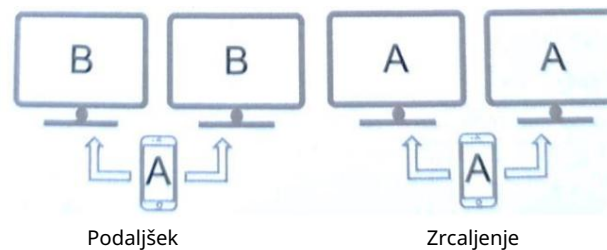

Delovni način

Uporabniški priročnik