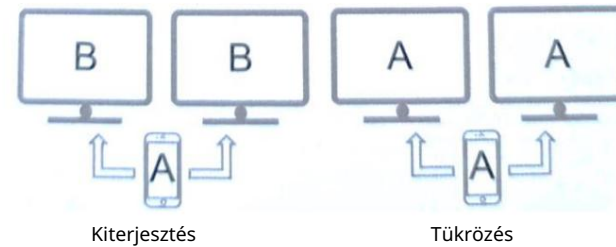

Működési mód

Felhasználói kézikönyv