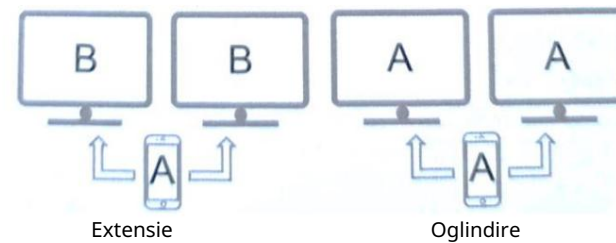

Mod de lucru