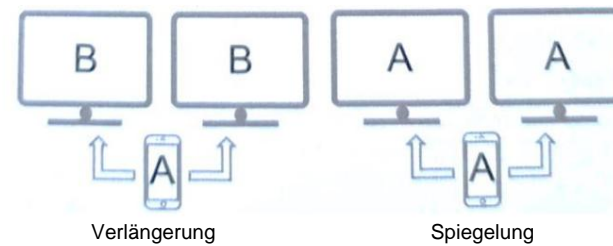

Arbeitsmodus