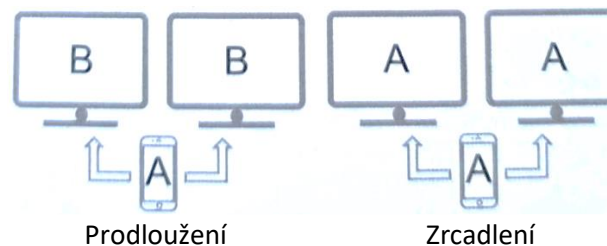

Pracovní režim