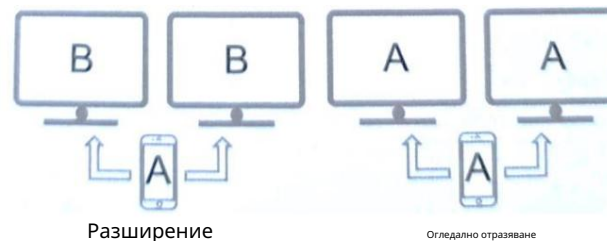

Работен режим

Ръководство за потребителя