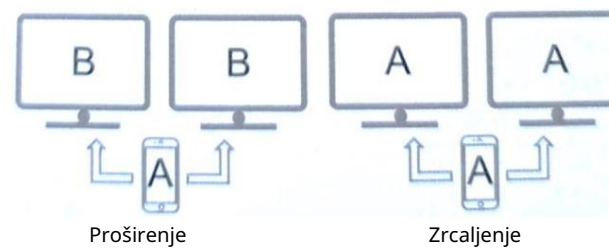

Radni način