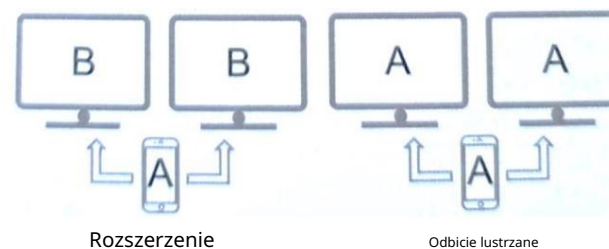

HUB USB-C 8w1

PD 100W, HDMI, RJ45, 2x USB-A, 1x USB-C,
czytnik kart

Przed pierwszym użyciem należy uważnie przeczytać instrukcję.

Zachowaj instrukcję, aby móc z niej skorzystać w przyszłości.

Opis

Urządzenie jest wielofunkcyjnym HUB-em rozszerzeń typu C, kompatybilnym z interfejsem USB3.1 typu C telefonów komórkowych, tabletów, laptopów i komputerów. Obsługuje komputery, tablety i telefony komórkowe w zakresie zdjęć, filmów, telewizji, dźwięku itp. na telewizorach i projektorach, na przykład gdy urządzenie nie posiada odpowiednich portów lub ich brakuje. Wielofunkcyjne rozszerzenie HUB spełni Twoje potrzeby związane z pracą, rozrywką, ładowaniem, odczytem i zapisem danych, podłączaniem myszy, klawiatury i innych urządzeń USB. Oferuje również łączność sieciową oraz funkcje wyjścia audio i wideo.

Zgodność

MacBook 12", MacBook Pro 2019/2018/2017/2016, MacBook Air 2020/2019/2018/, iPad Pro 2020/2018, Chromebook, Huawei Mate 40/ Mate 40 Pro, Mate 30/Mate 30 Pro, P40/P30, Samsung S20/S10/S9/ Note 10/Note 9/Note 8, HP Spectre Pavilion, Huawei Matebook, seria Dell XPS, Mi Air oraz obsługa telefonów komórkowych i tabletów z funkcją DP.

Tryb pracy

Instrukcja obsługi