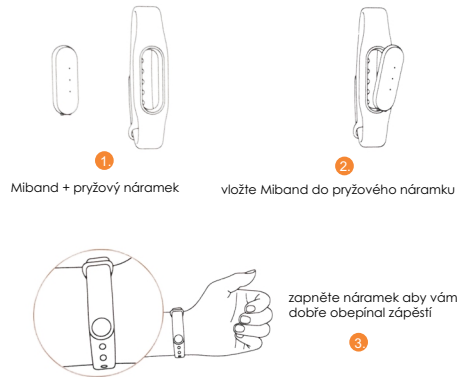

Xiaomi MiBand

chytrý náramek

nabíjení a info

- velmi přesně měří každý váš krok
- analyzuje automaticky váš spánek
- dokáže upozornit na přichozí hovor
- automaticky odemkne váš telefon po uchopení
- kompatibilní s telefony s Androidem 4.4 a Bluetooth 4.0

Miband zasuňte do nabíjecího adaptéru svítí 3 diody : Miband je nabitý

uvvedení do provozu

Miband + pryžový náramek

vložte Miband do pryžového náramku

zapněte náramek aby vám dobře obepínal zápěstí

aplikace pro MiBand

Pro obsluhu náramku si stáhněte aktuální verzi aplikace MiBand ze stránek MIUIos.cz/miband
Aplikace po nainstalování sama provede nastavením.