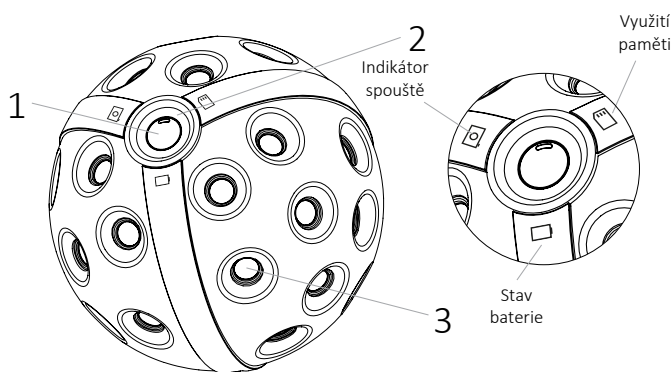

PŘEDSTAVENÍ PANONO APLIKACE

FOTOAPARÁT

- Nastavení fotoaparátu
- Náhled obrázků

MŮJ PROFIL

- Nastavení profilu

SEZNAM ÚLOH

- Nahrávání na Cloud
- Stav zpracování panoramat

OBJEVOVÁNÍ

- Nejlepší panoramata ostatních uživatelů

MOJE PANORAMATA

- Prohlížení a správa vašich panoramat

SEZNÁMENÍ SE S FOTOAPARÁTEM

- 1 Tlačítko ZAP / VYP, spoušť
- 2 LED display indikující stav baterie, paměti a aktivace spouště
- 3 36 samostatných objektivů pro pořízení 360° x 360° panoramatických fotografií