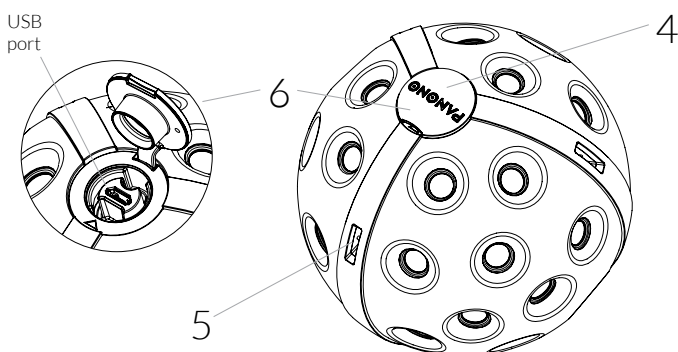

- Nejlepší panoramata ostatních uživatelů

MOJE PANORAMATA

- Prohlížení a správa vašich panoramat

SEZNÁMENÍ SE S FOTOAPARÁTEM

- 1 Tlačítko ZAP / VYP, spoušť
- 2 LED display indikující stav baterie, paměti a aktivace spouště
- 3 36 samostatných objektivů pro pořízení 360° x 360° panoramatických fotografií

- 4 Krytka proti nečistotám
- 5 Očko pro zavěšení fotoaparátu
- 6 Micro-USB pro nabíjení a protikus pro připojení Panono tyčky nebo tripodu

PRVNÍ KROKY

1 NABÍJENÍ BATERIE

Pro nabití fotoaparátu, připojte dodaný kabel do fotoaparátu a druhou část do volného USB portu (notebooku atd.)