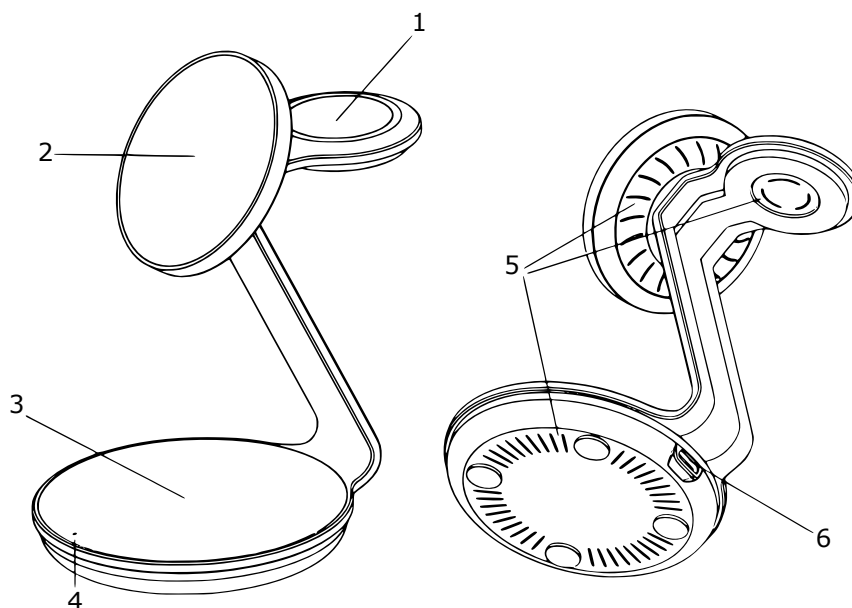

## 3-v-1 magnetická bezdrôtová nabíjačka – používateľský manuál

PES-047

CE FC ROHS 

Ďakujeme za zakúpenie tohto produktu! Ide o 3-v-1 magnetickú bezdrôtovú nabíjačku kompatibilnú s iPhone 12 až 14 rady s MagSafe. Ak chcete používať obal na telefón, použijete obal kompatibilný s MagSafe, aby nabíjačka mohla telefón lepšie nabíjať vďaka magnetickému uchytaniu. Oblasť nabíjania hodínok v hornej časti je kompatibilná iba s Apple Watch a oblasť nabíjania slúchadiel v dolnej časti je kompatibilná s akýmkoľvek puzdrom na slúchadlá s podporou Qi. Naším cieľom je poskytnúť vám pohodlné, efektívne a bezpečné používanie.

## I. Vzhľad produktu

1. Oblasť nabíjania hodínok
2. Oblasť nabíjania mobilného telefónu
3. Oblasť nabíjania slúchadiel
4. Indikátor
5. Vetracie otvory
6. Port Type-C